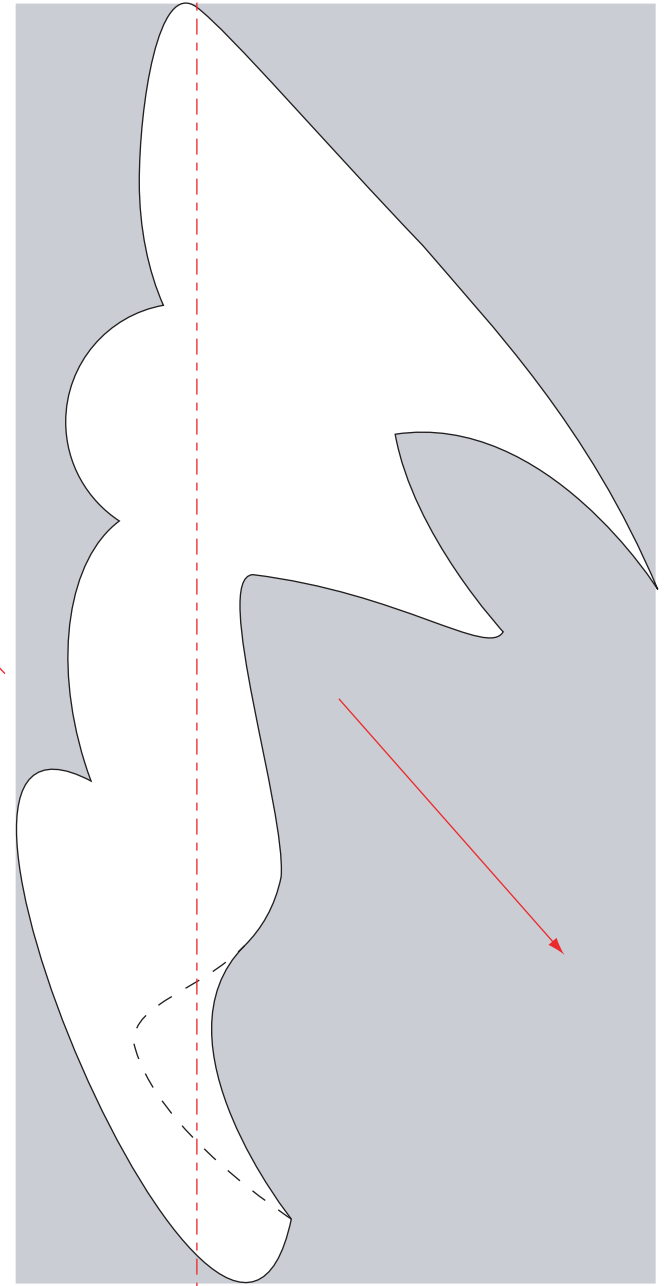

16.6" x 8.3"

scale: 40%